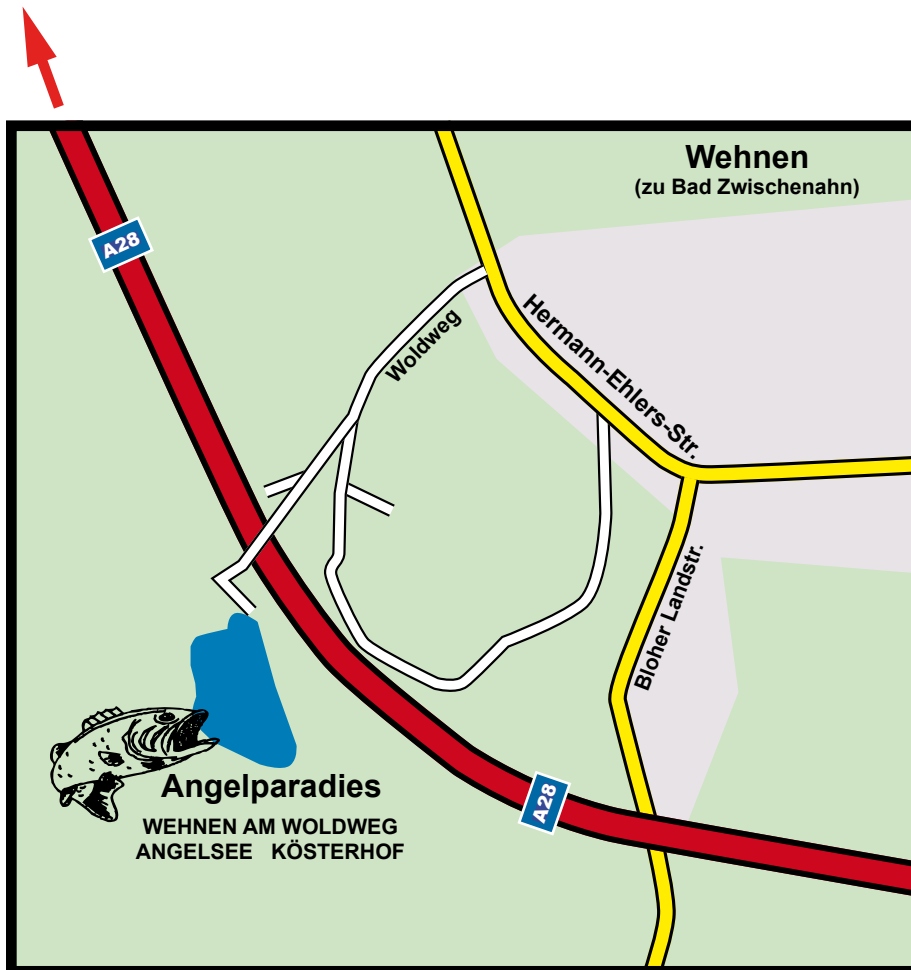

Wegbeschreibung

BAB Oldenburg- Bad Zwischenahn,
Abfahrt OI - Wechloy (Familia).

Dann ca. 2 km Richtung Bad Zwischenahn bis Wehnen.

Nach dem Landeskrankenhaus - Wehnen

links abbiegen in den Woldweg

(Hinweisschild Angelsee).

Fahren Sie ca. 1 km, überqueren Sie die BAB.

Danach ca. 150 m links der "Angelsee Kösterhof"

Bad Zwischenahn

Oldenburg
Richtung Emden/Leer
1. Abfahrt Wechloy
Rechts Richtung
Bad Zwischenahn